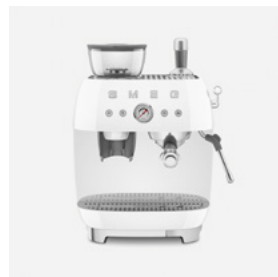

S M E G

Háztartási kiskészülékek

-  **ÉTEL ELŐKÉSZÍTÉS**
-  **FŐZÉS**
-  **REGGELI**
-  **KÁVÉ**

MULTIFUNKCIÓS KONYHAI ROBOTGÉP

SMF03

Fekete
SMF03BLEU

Színes talppal • 10 fokozat • 800 W • Alaptartozékok: 4,8 literes rozsdamentes acél keverőtál, dagasztókar, habverő keverőfej, krémkeverő kar, védőkarima • Egyéb opcionális tartozékok széles választéka rendelhető

Világoskék
HMFO1PBEU

Rózsaszín
HMFO1PKEU

Világoszöld
HMFO1PGEU

Fehér
HMFO1WHEU

KÉZI MIXER

HMFO1

Bézs
HMFO1CREU

Rozsdamentes acél keverő fej • 250 W-os teljesítmény, • Ergonomikus, csúszásmentes fogantyú rozsdamentes acél díszítéssel, • 9 fokozat • Egyenletes indítás
• Ergonomikus kapcsológomb (ravasz) és további 3 gomb • Rejtett fehér LED világítás

ÉTEL ELŐKÉSZÍTÉS

ÉTEL ELŐKÉSZÍTÉS

BOTMIXER

HBF11

Piros
HBF11RDEU

- Rozsdamentes acél botmixer szár • 700 W-os teljesítmény • Ergonómikus
- Csúszásmentes fogantyú • Turbó funkció

Bézs
HBF11CREU

Fekete
HBF11BLEU

Világoskék
HBF11PBEU

BOTMIXER SZETT

HBF22

Világoskék
HBF22PBEU

- Rozsdamentes acél botmixer szár • 700 W-os teljesítmény • Ergonómikus, csúszás-mentes fogantyú
- Turbó funkció • kiegészítők: keverőedény (1,4 literes, anyaga Tritan™ Renew, mosogatógépben mosható), pürésítő, habverő, aprító (0,5 literes Tritan™ Renew, mosogatógépben mosható edénnyel)