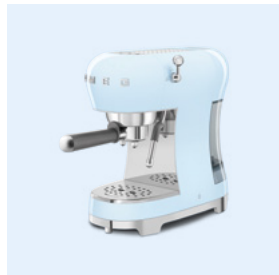

*Bővebb
információ*
smeg.hu