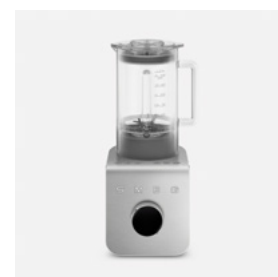

S M E G

Háztartási kiskészülékek

-  **ÉTEL ELŐKÉSZÍTÉS**
-  **FŐZÉS**
-  **REGGELI**
-  **KÁVÉ**

MULTIFUNKCIÓS KONYHAI ROBOTGÉP

SMF03

Fekete
SMF03BLEU

Színes talppal • 10 fokozat • 800 W • Alaptartozékok: 4,8 literes rozsdamentes acél keverőtál, dagasztókar, habverő keverőfej, krémkeverő kar, védőkarima • Egyéb opcionális tartozékok széles választéka rendelhető

Világoskék
HMFO1PBEU

Rózsaszín
HMFO1PKEU

Világoszöld
HMFO1PGEU

Fehér
HMFO1WHEU

KÉZI MIXER

HMFO1

Bézs
HMFO1CREU

Rozsdamentes acél keverő fej • 250 W-os teljesítmény, • Ergonomikus, csúszásmentes fogantyú rozsdamentes acél díszítéssel, • 9 fokozat • Egyenletes indítás
• Ergonomikus kapcsológomb (ravasz) és további 3 gomb • Rejtett fehér LED világítás

ÉTEL ELŐKÉSZÍTÉS

ÉTEL ELŐKÉSZÍTÉS

BOTMIXER

HBF11

Piros
HBF11RDEU

- Rozsdamentes acél botmixer szár • 700 W-os teljesítmény • Ergonómikus
- Csúszásmentes fogantyú • Turbó funkció

Bézs
HBF11CREU

Fekete
HBF11BLEU

Világoskék
HBF11PBEU

BOTMIXER SZETT

HBF22

Világoskék
HBF22PBEU

- Rozsdamentes acél botmixer szár • 700 W-os teljesítmény • Ergonómikus, csúszás-mentes fogantyú
- Turbó funkció • kiegészítők: keverőedény (1,4 literes, anyaga Tritan™ Renew, mosogatógépben mosható), pürésítő, habverő, aprító (0,5 literes Tritan™ Renew, mosogatógépben mosható edénnyel)