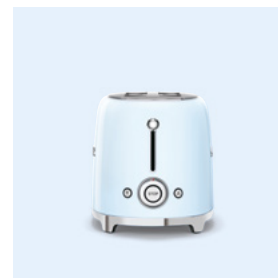

S M E G

Háztartási kiskészülékek

-  **ÉTEL ELŐKÉSZÍTÉS**
-  **FŐZÉS**
-  **REGGELI**
-  **KÁVÉ**

MULTIFUNKCIÓS KONYHAI ROBOTGÉP

SMF03

Fekete
SMF03BLEU

Színes talppal • 10 fokozat • 800 W • Alaptartozékok: 4,8 literes rozsdamentes acél keverőtál, dagasztókar, habverő keverőfej, krémkeverő kar, védőkarima • Egyéb opcionális tartozékok széles választéka rendelhető

Világoskék
HMFO1PBEU

Rózsaszín
HMFO1PKEU

Világoszöld
HMFO1PGEU

Fehér
HMFO1WHEU

KÉZI MIXER

HMFO1

Bézs
HMFO1CREU

Rozsdamentes acél keverő fej • 250 W-os teljesítmény, • Ergonomikus, csúszásmentes fogantyú rozsdamentes acél díszítéssel, • 9 fokozat • Egyenletes indítás
• Ergonomikus kapcsológomb (ravasz) és további 3 gomb • Rejtett fehér LED világítás

ÉTEL ELŐKÉSZÍTÉS

ÉTEL ELŐKÉSZÍTÉS

BOTMIXER

HBF11

Piros
HBF11RDEU

- Rozsdamentes acél botmixer szár • 700 W-os teljesítmény • Ergonómikus
- Csúszásmentes fogantyú • Turbó funkció

Bézs
HBF11CREU

Fekete
HBF11BLEU