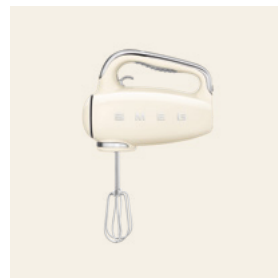

S M E G

Háztartási kiskészülékek

-  **ÉTEL ELŐKÉSZÍTÉS**
-  **FŐZÉS**
-  **REGGELI**
-  **KÁVÉ**

MULTIFUNKCIÓS KONYHAI ROBOTGÉP

SMF03

Fekete
SMF03BLEU

Színes talppal • 10 fokozat • 800 W • Alaptartozékok: 4,8 literes rozsdamentes acél keverőtál, dagasztókar, habverő keverőfej, krémkeverő kar, védőkarima • Egyéb opcionális tartozékok széles választéka rendelhető

Világoskék
HMFO1PBEU

Rózsaszín
HMFO1PKEU

Világoszöld
HMFO1PGEU

Fehér
HMFO1WHEU

KÉZI MIXER

HMFO1

Bézs
HMFO1CREU

Rozsdamentes acél keverő fej • 250 W-os teljesítmény, • Ergonomikus, csúszásmentes fogantyú rozsdamentes acél díszítéssel, • 9 fokozat • Egyenletes indítás
• Ergonomikus kapcsológomb (ravasz) és további 3 gomb • Rejtett fehér LED világítás

ÉTEL ELŐKÉSZÍTÉS

ÉTEL ELŐKÉSZÍTÉS

BOTMIXER

HBF11

Piros
HBF11RDEU

- Rozsdamentes acél botmixer szár • 700 W-os teljesítmény • Ergonómikus
- Csúszásmentes fogantyú • Turbó funkció

Bézs
HBF11CREU

Fekete
HBF11BLEU