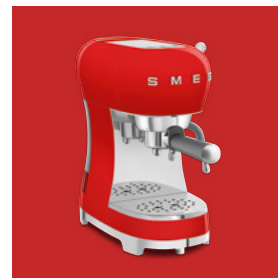

S M E G

Háztartási kiskészülékek

-  **ÉTEL ELŐKÉSZÍTÉS**
-  **FŐZÉS**
-  **REGGELI**
-  **KÁVÉ**

MULTIFUNKCIÓS KONYHAI ROBOTGÉP

SMF03

Fekete
SMF03BLEU

Színes talppal • 10 fokozat • 800 W • Alaptartozékok: 4,8 literes rozsdamentes acél keverőtál, dagasztókar, habverő keverőfej, krémkeverő kar, védőkarima • Egyéb opcionális tartozékok széles választéka rendelhető

Világoskék
HMFO1PBEU

Rózsaszín
HMFO1PKEU

Világoszöld
HMFO1PGEU

Fehér
HMFO1WHEU

KÉZI MIXER

HMFO1

Bézs
HMFO1CREU

Rozsdamentes acél keverő fej • 250 W-os teljesítmény, • Ergonomikus, csúszásmentes fogantyú rozsdamentes acél díszítéssel, • 9 fokozat • Egyenletes indítás
• Ergonomikus kapcsológomb (ravasz) és további 3 gomb • Rejtett fehér LED világítás

ÉTEL ELŐKÉSZÍTÉS

ÉTEL ELŐKÉSZÍTÉS

BOTMIXER

HBF11

Piros
HBF11RDEU

- Rozsdamentes acél botmixer szár • 700 W-os teljesítmény • Ergonómikus
- Csúszásmentes fogantyú • Turbó funkció

Bézs
HBF11CREU

Fekete
HBF11BLEU