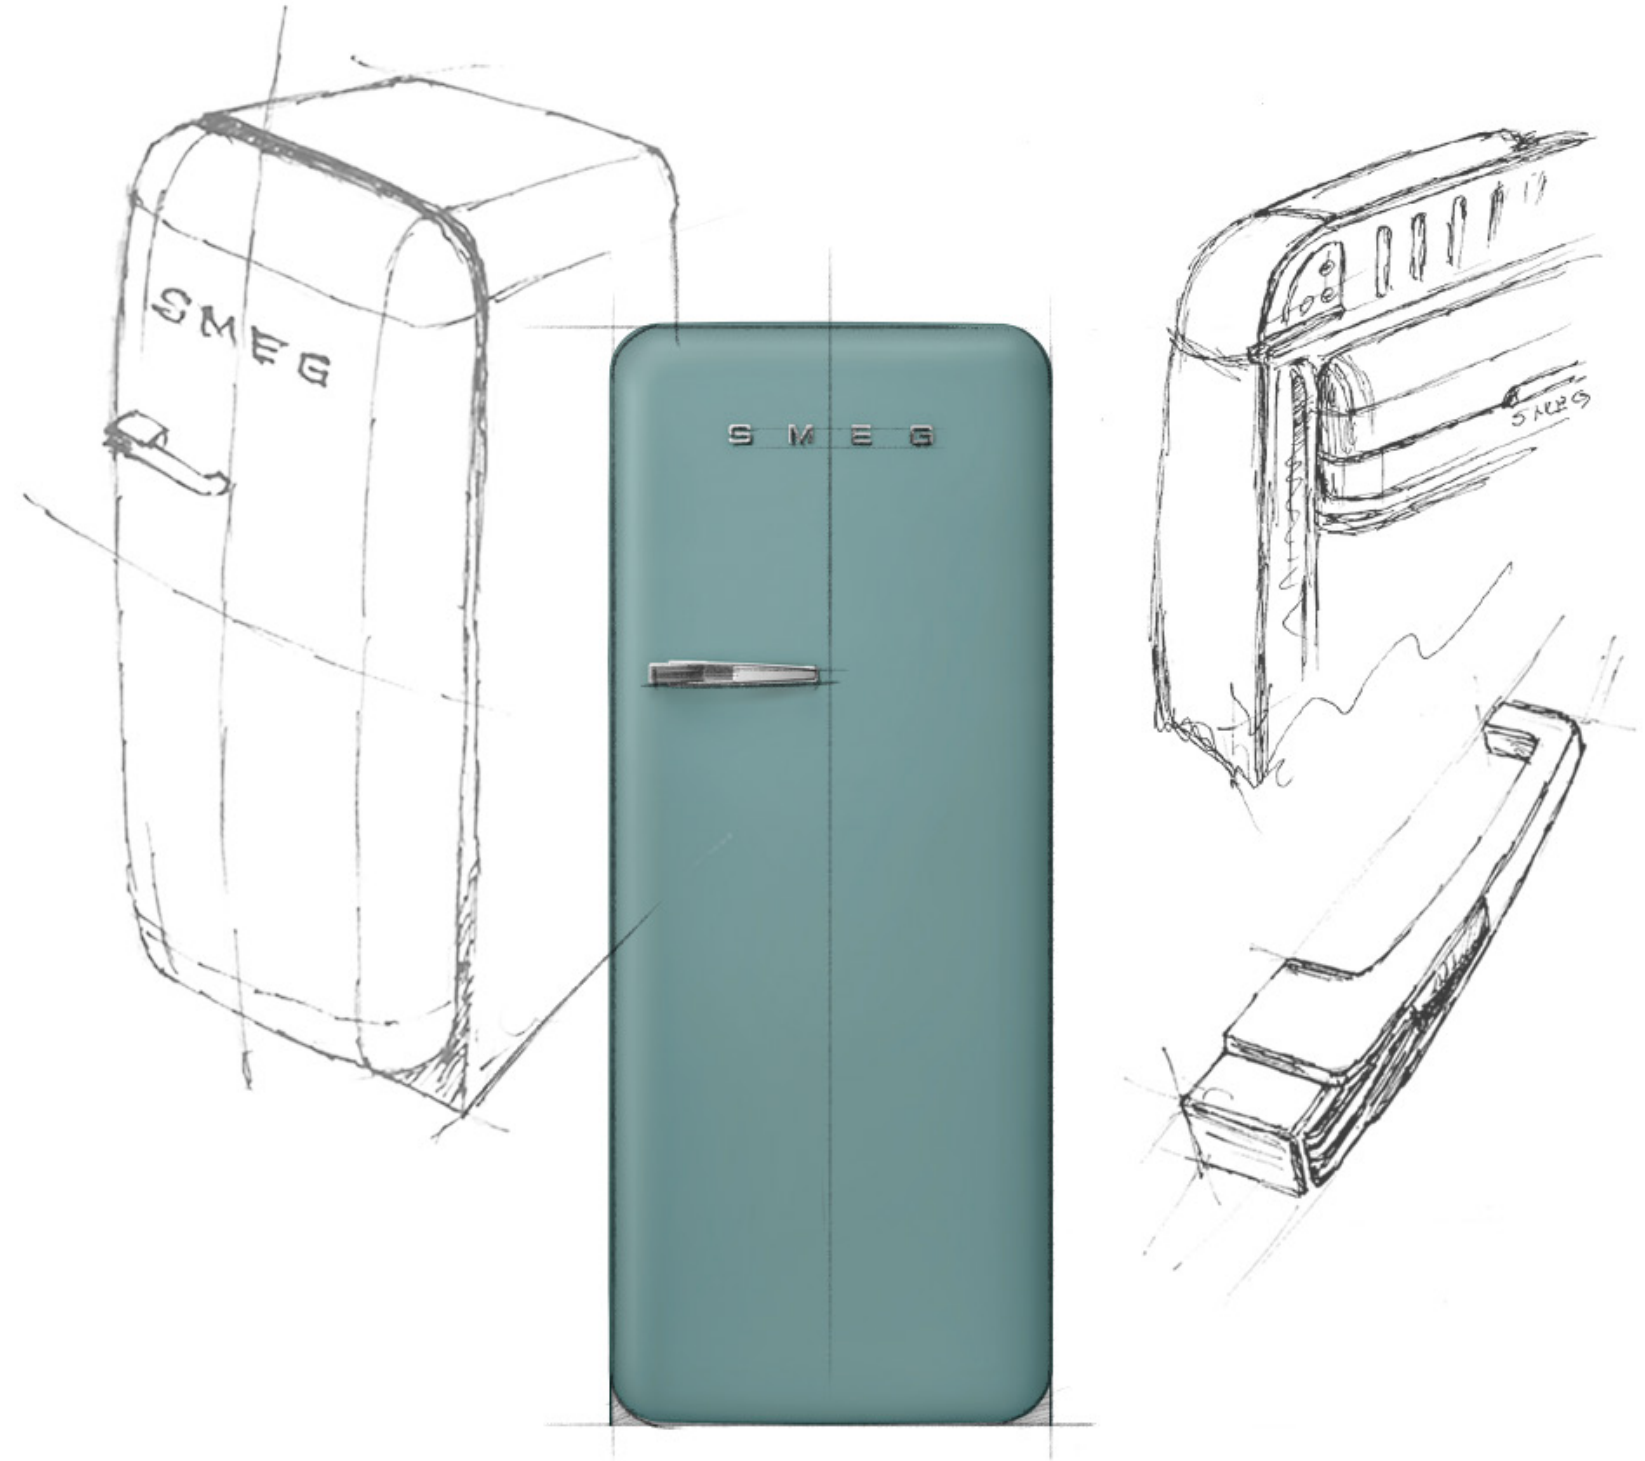

## IKONIKUS RÉSZLETEK

Merész, vibráló színeivel, sima és lekerekített felületeivel, feltűnő formavilágával bármely helyiségben kiűnik. Ezekkel a karakteres jegyekkel egy FAB hűtőszekrény az ikonikus 50-es évek retro stílus méltó darabja.