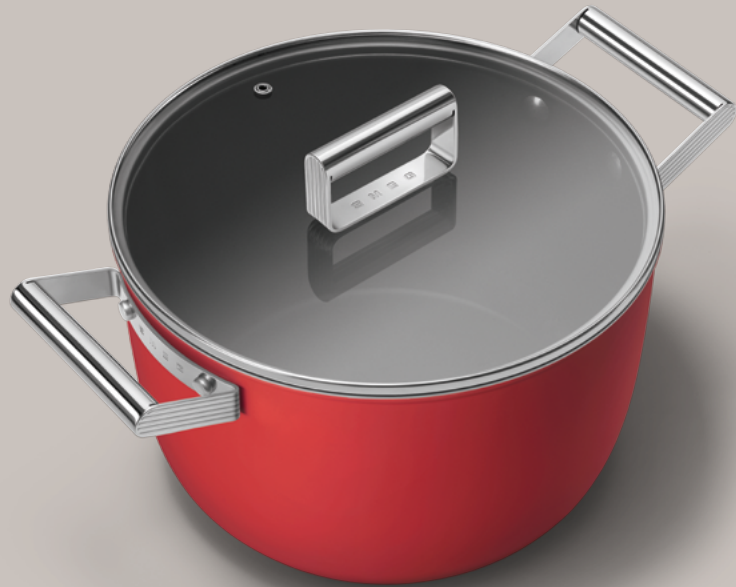

SZÓSZOS FŐZŐEDÉNY Ø20 CM, FEDŐVEL CKFS2011

*Mattn bézs
CKFS2011CRM*

- Retro stílus • Tapadámentes felület • Rozsdamentes acél fogantyúk
- Sütőben is használható (max. 250°C) • Minden típusú főzőlapon használható
- Mosogatógépben is mosható • Könnyű tisztítás • Üveg fedő alaptartozék

*Piros
CKFS2011RDM*

*Fekete
CKFS2011BLM*

SZÓSZOS FŐZŐEDÉNY

SERPENYŐ Ø 24CM

CKFF2401

Matt bézs
CKFF2401CRM

Retro stílus • Tapadásmentes felület • Rozsdamentes acél nyél

- Sütőben is használható (max. 250°C) • Minden típusú főzőlapon használható
- Mosogatógépben is mosható • Könnyű tisztítás

Matt bézs
CKFC2411CRM

Piros
CKFC2411RDM

LÁBAS Ø 26CM, FEDŐVEL

CKFC2611

Piros
CKFC2611RDM

- Retro stílus • Tapadásmentes felület • Rozsdamentes acél fogantyúk
- Sütőben is használható (max. 250°C) • Minden típusú főzőlapon használható
- Mosogatógépben is mosható • Könnyű tisztítás • Üveg fedő alaptartozék

Matt bézs
CKFC2611CRM

Fekete
CKFC2611BIM

ALACSONY LÁBAS Ø 28CM FEDŐVEL

CKFD2811

ALACSONY LÁBAS

*Matt bézs
CKFD2811CRM*

- Retro stílus • Tapadásmentes felület • Rozsdamentes acél fogantyúk
- Sütőben is használható (max. 250°C) • Minden típusú főzőlapon használható
- Mosogatógépben is mosható • Könnyű tisztítás • Üveg fedő alaptartozék