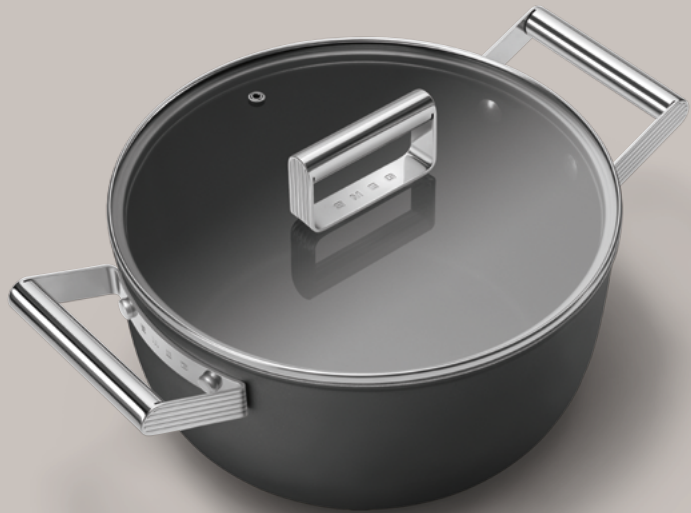

LÁBAS Ø 24CM, FEDŐVEL

CKFC2411

Fekete
CKFC2411BUM

- Retro stílus • Tapadásmentes felület • Rozsdamentes acél fogantyúk
- Sütőben is használható (max. 250°C) • Minden típusú főzőlapon használható
- Mosogatógépben is mosható • Könnyű tisztítás • Üveg fedő alaptartozék