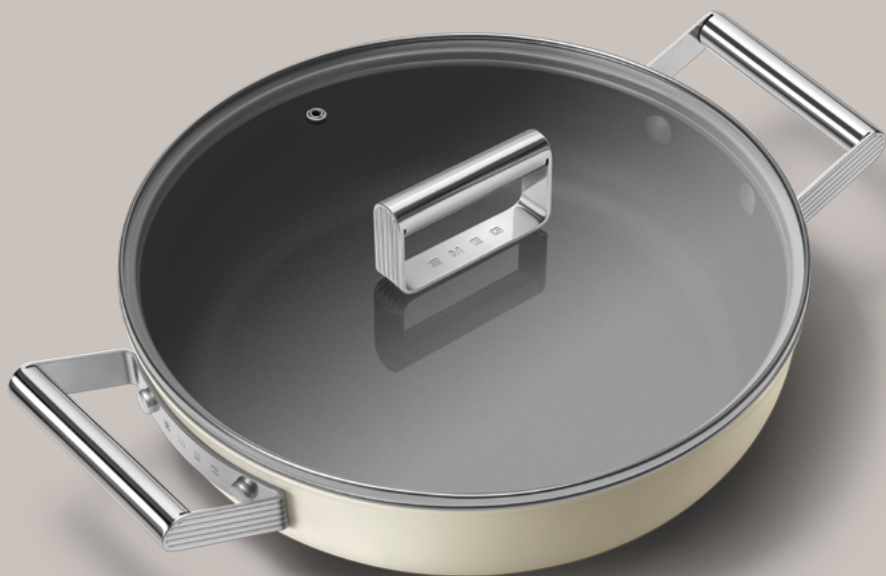

S M E G

Edény készlet

S M E G

A Smeg elkötelezetten hiszi, hogy a konyha a háztartások közponja. Fontos, hogy az a helyszín, ahol az ételt elkészítjük, funkcionális és harmonikus legyen. A Smeg az olasz életérzést hozza a konyhába olyan konyhai készülékek megalkotásával, melyek a 'Made in Italy' koncepcióját közvetítik: a kreativitást, az eleganciát, a karakteres megjelenést és a kimagasló technológiai innovációkat.

A tűzhelyek, hűtőszekrények, főzőlapok és kis háztartási készülékek után megérkeztek a Smeg főzőedények, melyek - a többi termékkel összhangban - szintén a kimagasló design és minőség jegyében készültek. Egy újabb 'Made in Italy' kollekciónak, mely tökéletes kiegészítője lesz Smeg készülékeinknek.

SZÓSZOS FŐZŐEDÉNY Ø20 CM, FEDŐVEL CKFS2011

*Mattn bézs
CKFS2011CRM*

- Retro stílus • Tapadámentes felület • Rozsdamentes acél fogantyúk
- Sütőben is használható (max. 250°C) • Minden típusú főzőlapon használható
- Mosogatógépben is mosható • Könnyű tisztítás • Üveg fedő alaptartozék

*Piros
CKFS2011RDM*

*Fekete
CKFS2011BLM*

SZÓSZOS FŐZŐEDÉNY

SERPENYŐ Ø 24CM

CKFF2401

Matt bézs
CKFF2401CRM

Retro stílus • Tapadásmentes felület • Rozsdamentes acél nyél

- Sütőben is használható (max. 250°C) • Minden típusú főzőlapon használható
- Mosogatógépben is mosható • Könnyű tisztítás