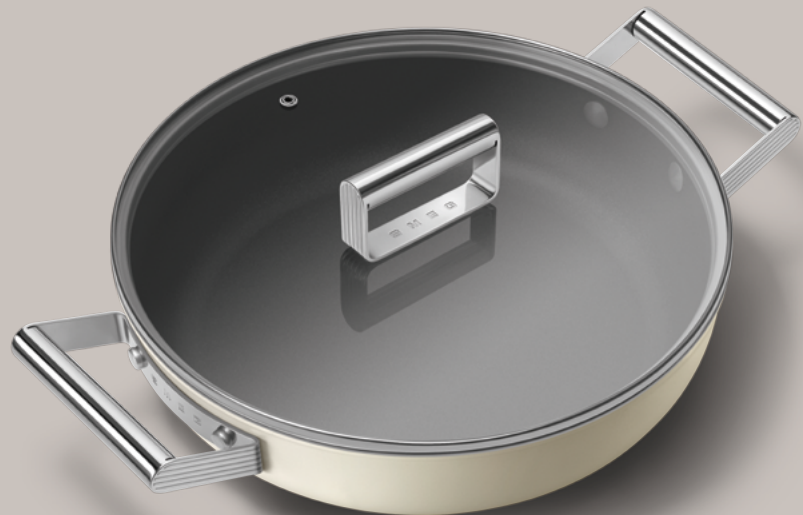

*Piros
CKFS2011RDM*

*Fekete
CKFS2011BLM*

SZÓSZOS FŐZŐEDÉNY

SERPENYŐ Ø 24CM

CKFF2401

Matt bézs
CKFF2401CRM

Retro stílus • Tapadásmentes felület • Rozsdamentes acél nyél

- Sütőben is használható (max. 250°C) • Minden típusú főzőlapon használható
- Mosogatógépben is mosható • Könnyű tisztítás

Matt bézs
CKFC2411CRM

Piros
CKFC2411RDM

LÁBAS Ø 26CM, FEDŐVEL

CKFC2611

Piros
CKFC2611RDM

- Retro stílus • Tapadásmentes felület • Rozsdamentes acél fogantyúk
- Sütőben is használható (max. 250°C) • Minden típusú főzőlapon használható
- Mosogatógépben is mosható • Könnyű tisztítás • Üveg fedő alaptartozék

Matt bézs
CKFC2611CRM

Fekete
CKFC2611BIM

ALACSONY LÁBAS Ø 28CM FEDŐVEL

CKFD2811

ALACSONY LÁBAS

*Matt bézs
CKFD2811CRM*

- Retro stílus • Tapadásmentes felület • Rozsdamentes acél fogantyúk
- Sütőben is használható (max. 250°C) • Minden típusú főzőlapon használható
- Mosogatógépben is mosható • Könnyű tisztítás • Üveg fedő alaptartozék

Matt bézs
CKFW3001CRM

Piros
CKFW3001RDM

WOK SERPENYŐ

TULAJDONSÁGOK

- Az edény talpának kialakítása biztosítja az egyenletes hőeloszlást, az edény falához történő szabadalmaztatott rögzítési technológia pedig megakadályozza a deformációt.
- A tapadásmentes felület kevesebb olaj és zsír felhasználását teszi lehetővé az egészségesebb főzés érdekében
- Sütőben is használható (max. 250 °C-ig), a főzőlapról helyezze egyszerűen a sütőbe
- Az edénykészlet minden típusú főzőlapon használható, legyen az gáz, indukciós vagy kerámia főzőlap
- Mosogatógépben is mosható
- Retro stílus, 3 matt színben